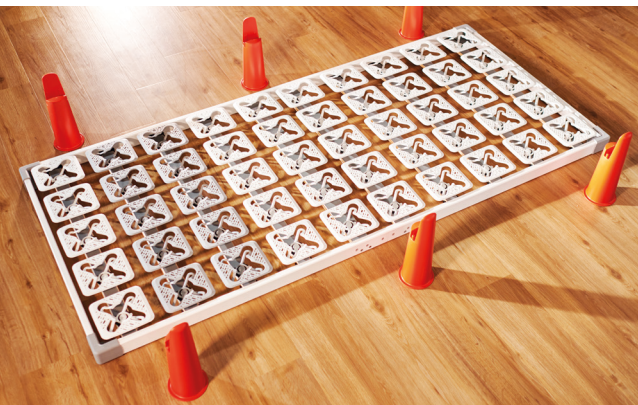

frolli[®]

frolli[®] *easy*

Das Froli-Bett-System

... sanft

federt das innovative Froli-easy-Bett den Körper ab.

... flexibel

passt es sich Bewegung und Gewicht an.

... schonend

werden Rücken und Muskeln entlastet.

... wohltuend

erlebst du Schlaf und Erholung.

... erfrischend

gibt das Bett dir optimale Belüftung.

Mit roten Bettfüßen

Immer im Lieferumfang enthalten: 6 Bettfüße (bei Bettmaß: 90x200 cm), ca. 19 cm hoch in Farbe Rot (optional: Farbe Grau).

Einfach aufgesteckt fungieren die pfiffigen Bettfüße als Verbinder, geben stabilen Stand und halten die aufliegende Matratze an ihrem Platz.

Geliefert

wird's online im handlichen Karton: 2-geteilter Bettrahmen, inkl. montierter Federelemente, inkl. Bettfüße.

Verfügbare Maße:	80 x 200 cm	120 x 200 cm
	90 x 200/210 cm	140 x 200 cm
	100 x 200/210 cm	

Qualität

Froli-easy-Federelemente und Bettfüße sind aus 100 Prozent recyclebarem flexiblem Kunststoff. Entwickelt und hergestellt im Hause Froli. Mit softer Schulterzone gleich zwei Reihen mit weichen Federn. Froli-easy-Federleisten sind aus mehrfach verleimtem Buchen-Schichtholz. Ressourcenschonender Rohstoffeinsatz.