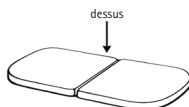

Utilisation prévue

Le Froli Comfort Sit est exclusivement destiné à servir de coussin d'assise pour les loisirs et les activités en extérieur.

- Ne pas utiliser comme jouet
- Ne convient pas comme dispositif de flottaison ou aide à la natation

Orientation correcte

Application :

Face supérieure : *surface d'assise lisse*

La face lisse correspond au dessus et sert de surface d'assise confortable.

Face inférieure :

La face présentant des reliefs ronds constitue le dessous et doit être orientée vers le bas lors de l'utilisation. Cela garantit une meilleure stabilité sur différents types de surfaces.